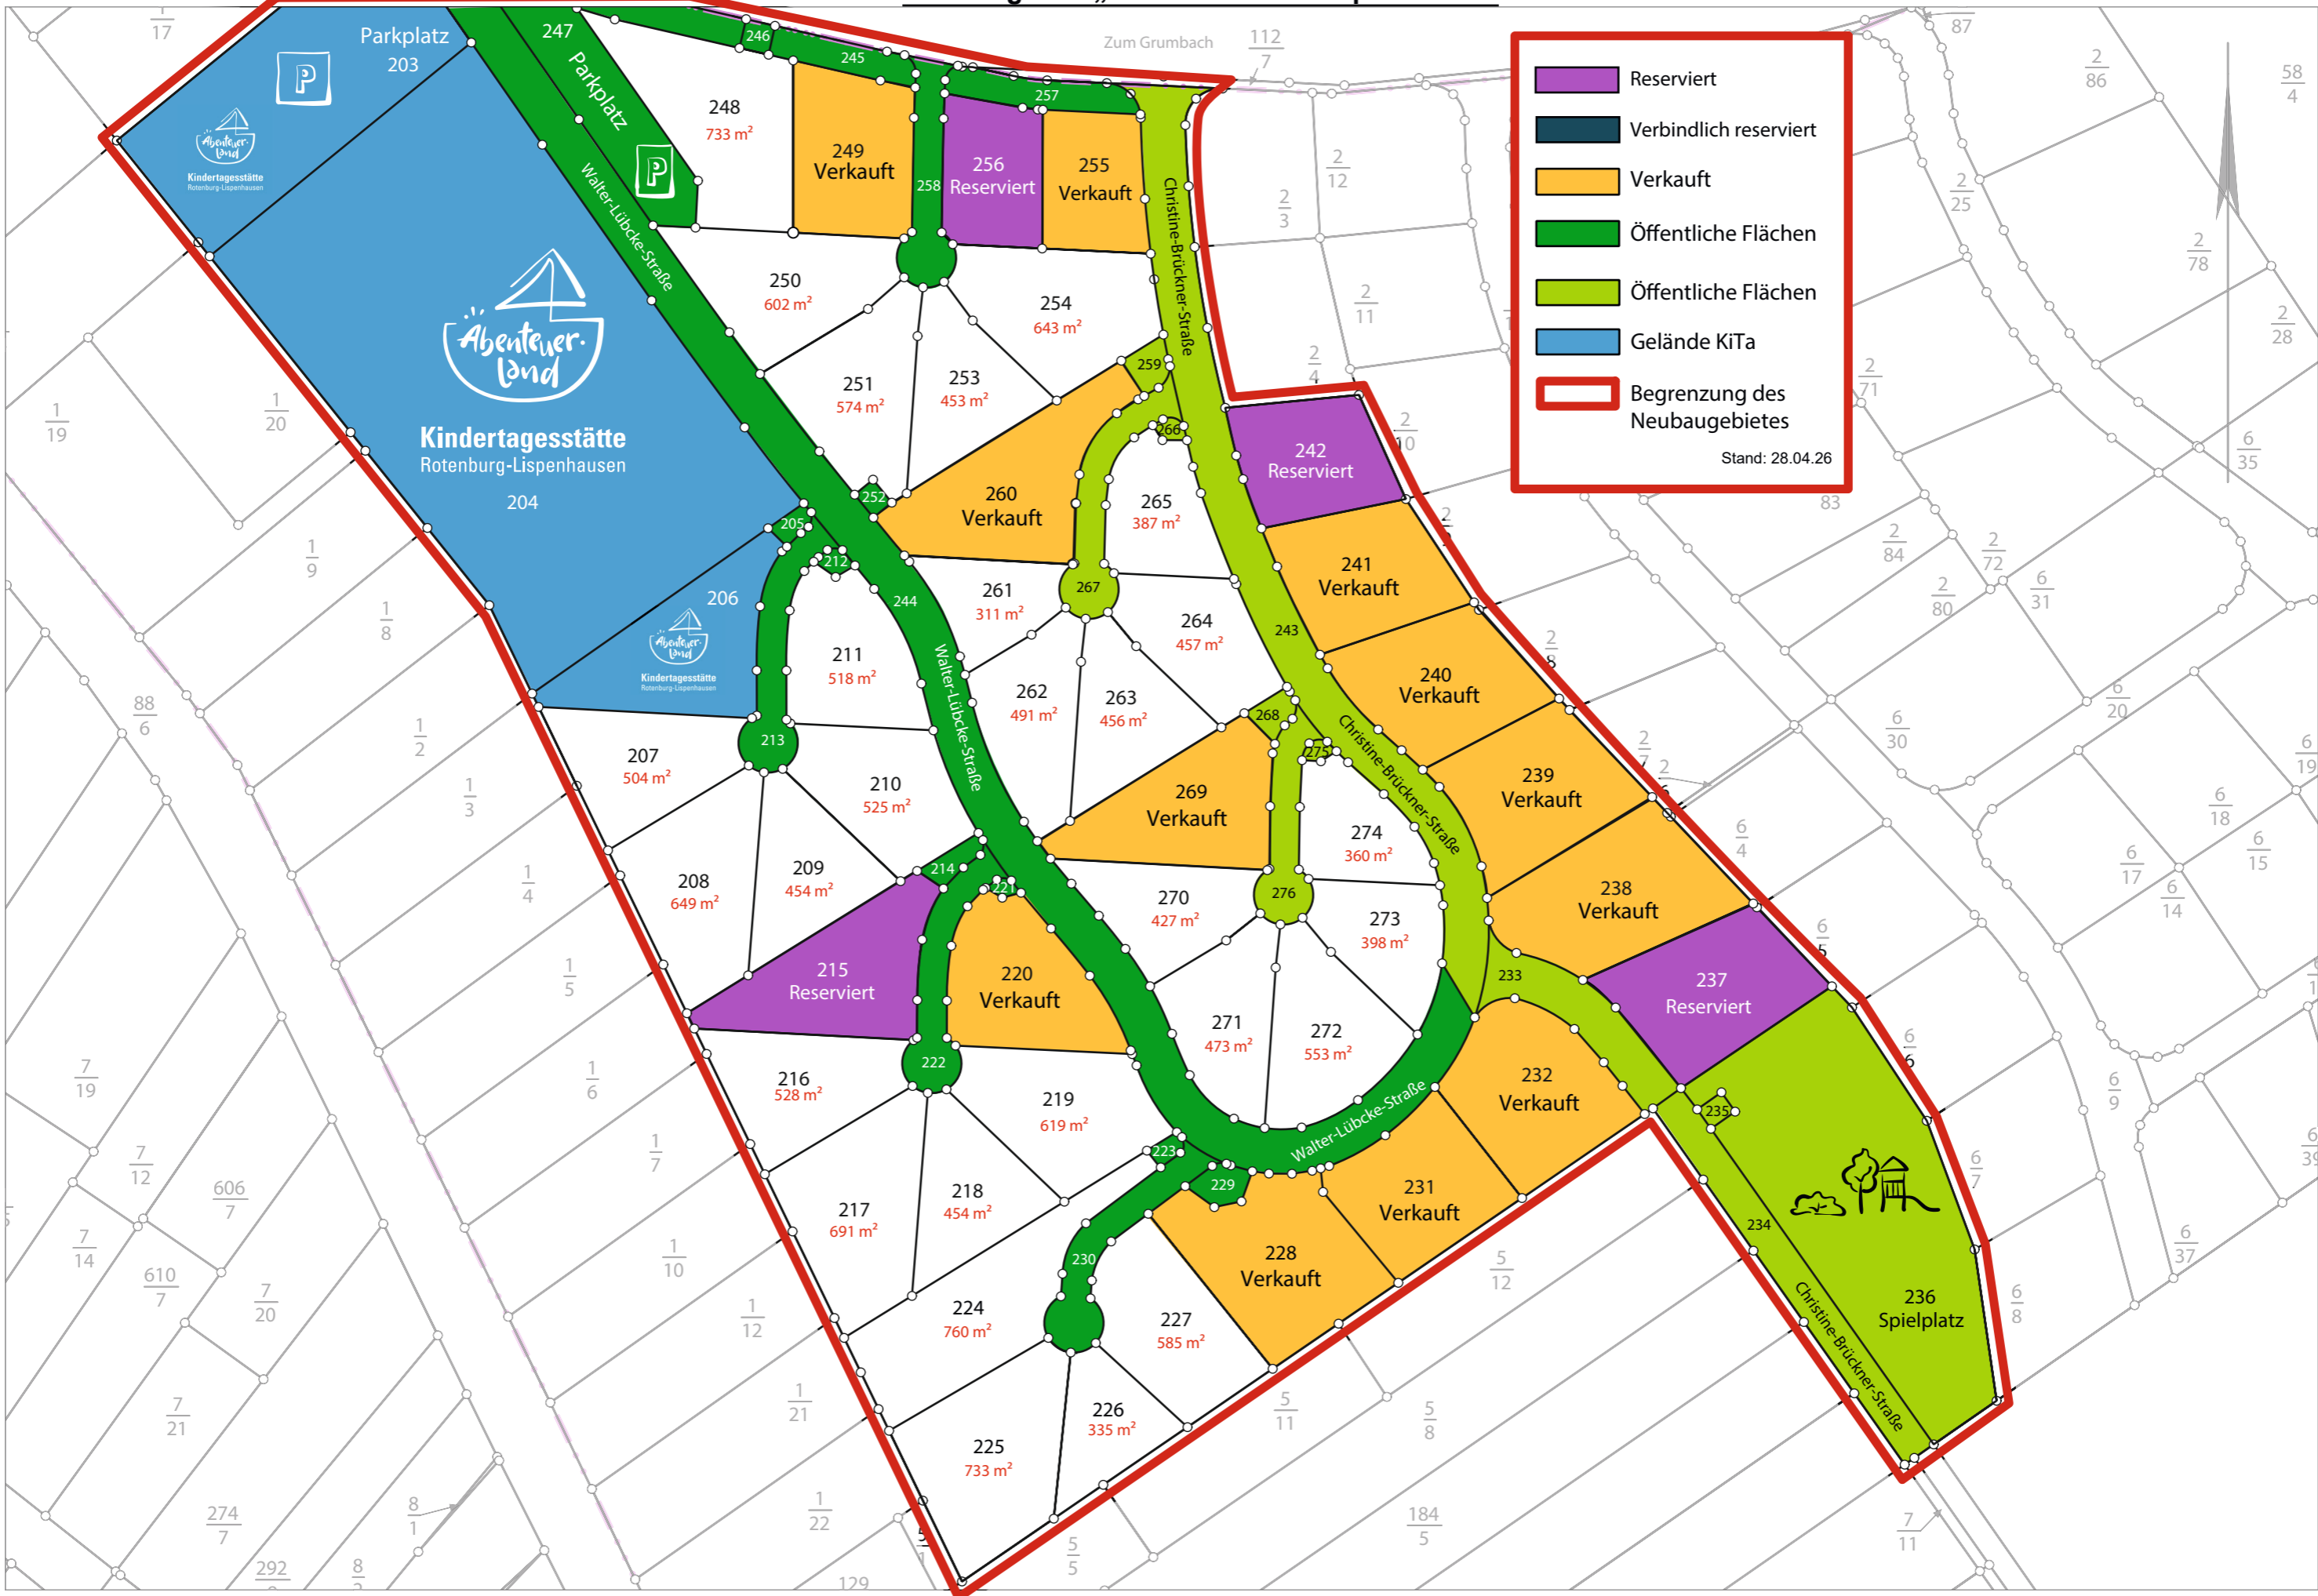

Neubaubereich „Aufm Kreuz“ in Lisenhausen

	Reserviert
	Verbindlich reserviert
	Verkauft
	Öffentliche Flächen
	Öffentliche Flächen
	Gelände KiTa
	Begrenzung des Neubaubereiches

Stand: 28.04.26