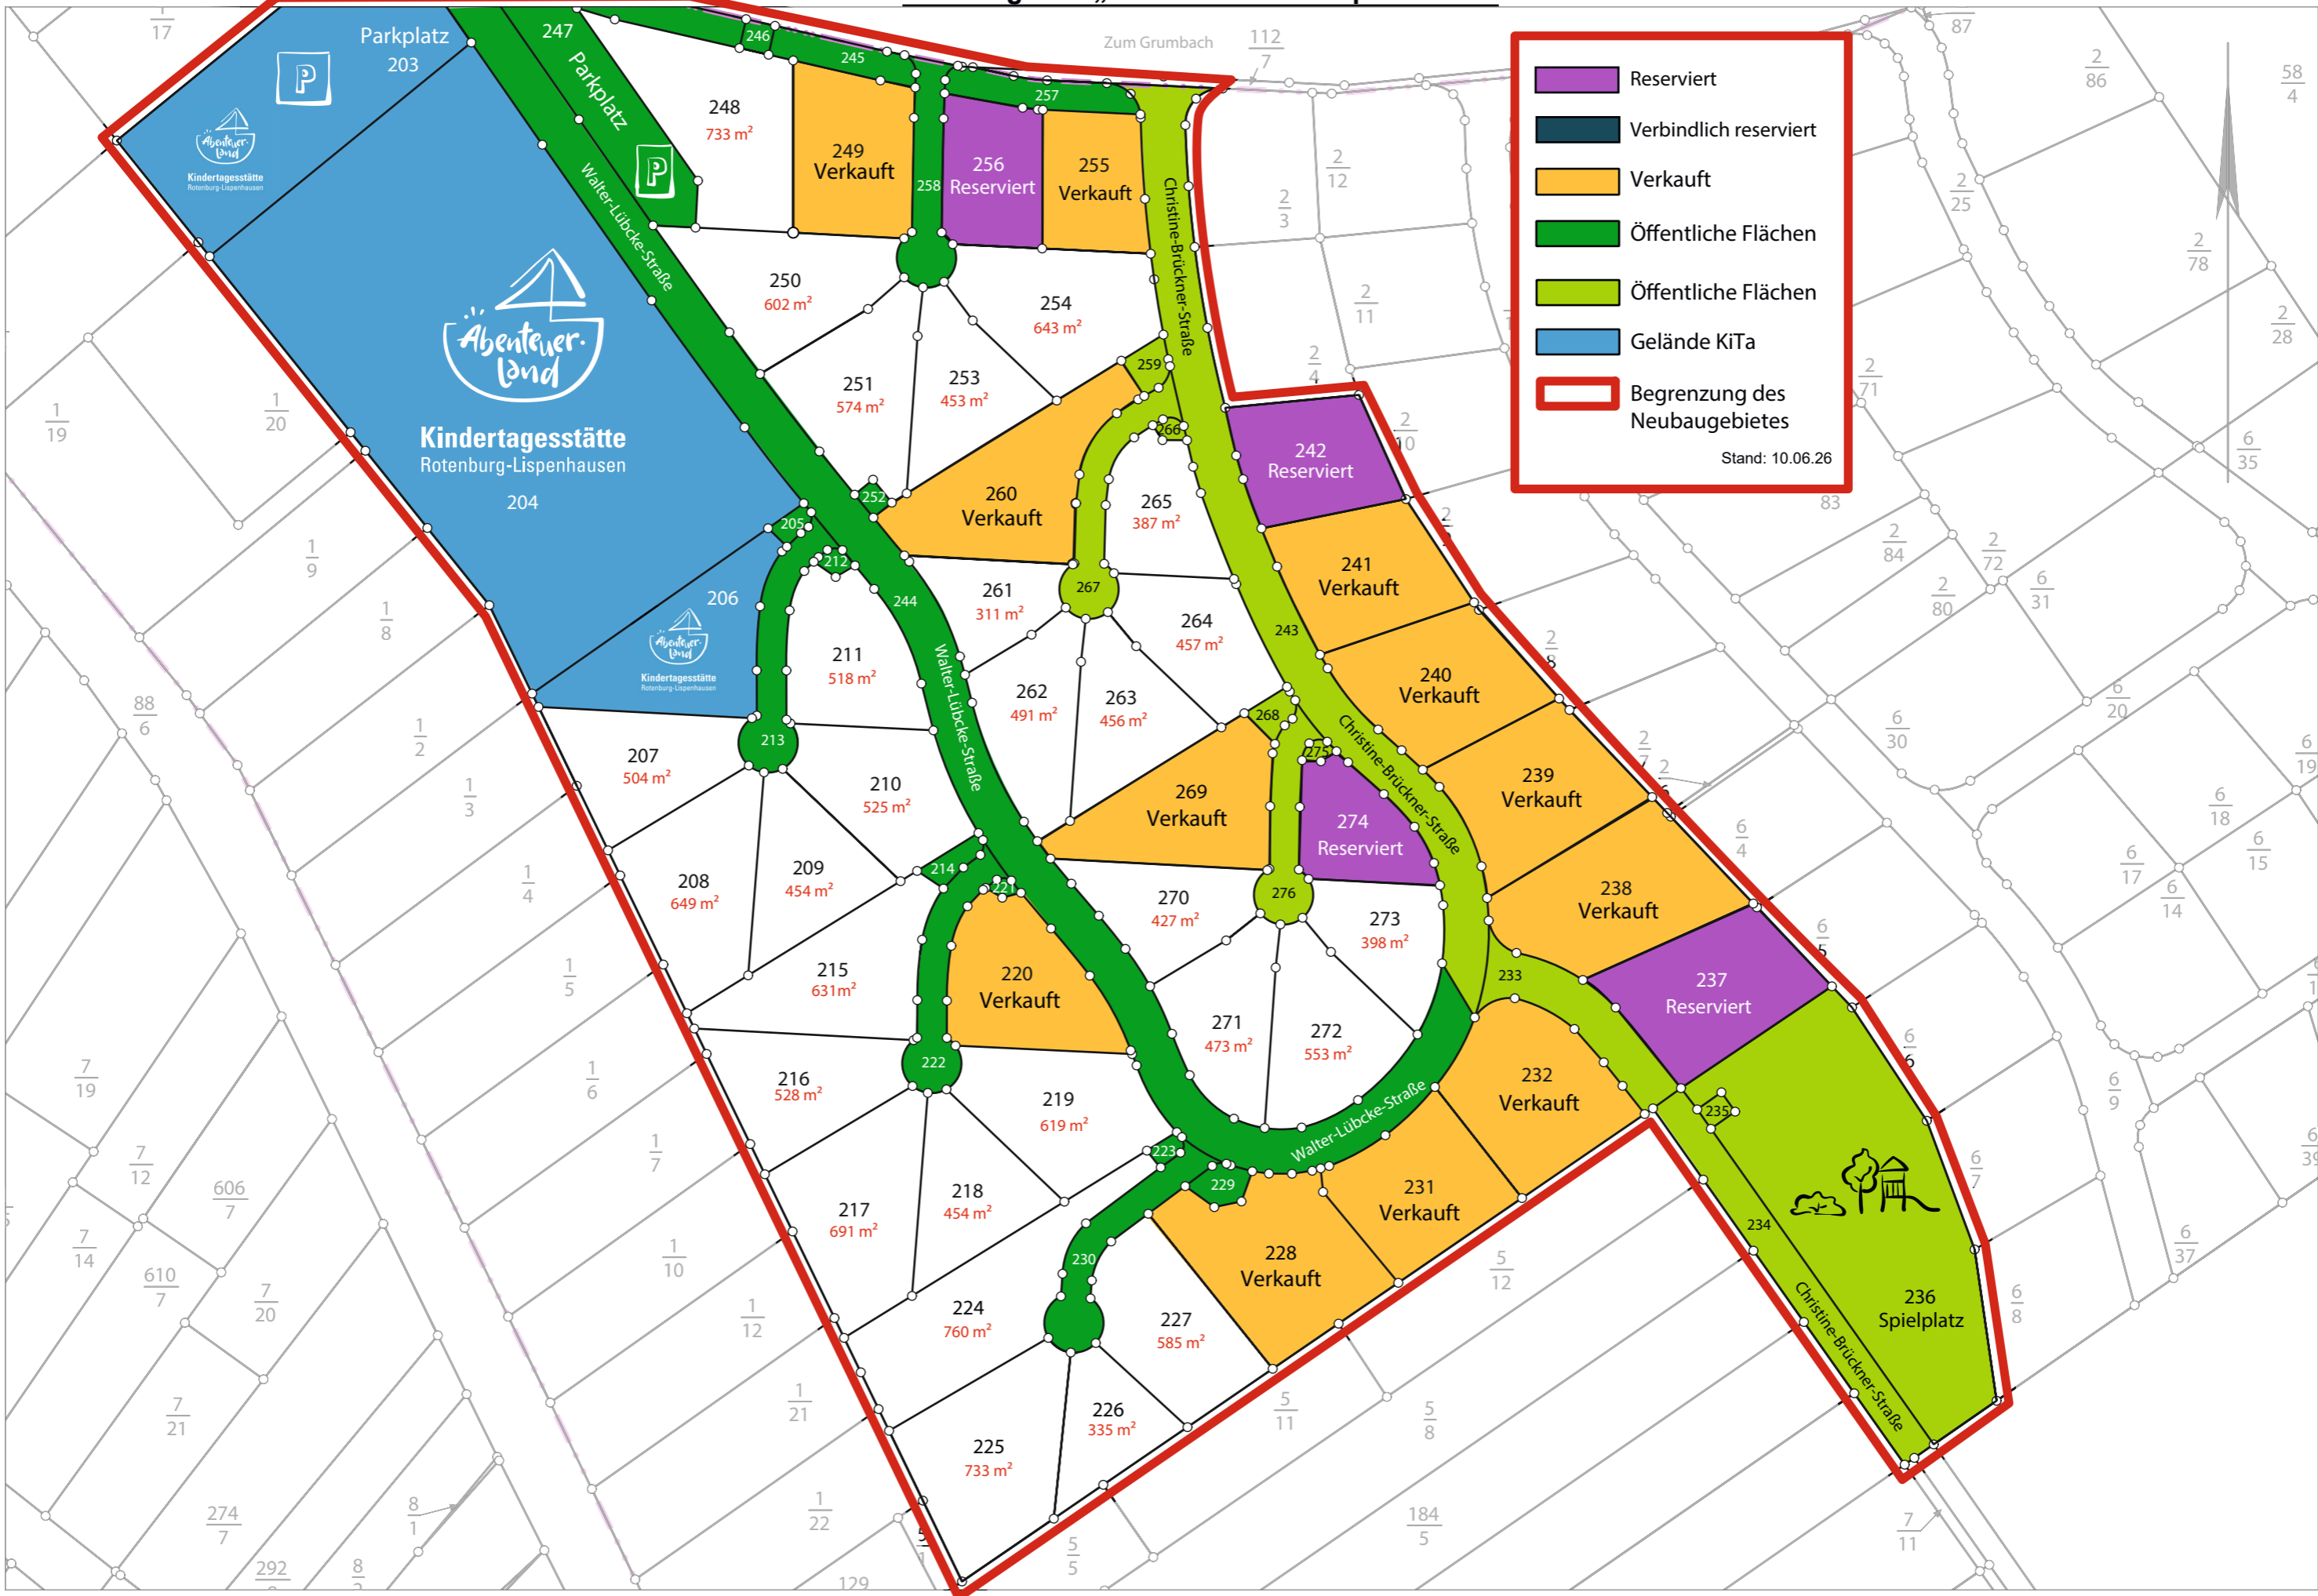

Neubaubereich „Aufm Kreuz“ in Lisenhausen

	Reserviert
	Verbindlich reserviert
	Verkauft
	Öffentliche Flächen
	Öffentliche Flächen
	Gelände KiTa
	Begrenzung des Neubaubereiches

Stand: 10.06.26

Parkplatz
203

Parkplatz
247

Kindertagesstätte
Rotenburg-Lisenhausen

204

Kindertagesstätte
Rotenburg-Lisenhausen

206

236
Spielplatz

248
733 m²

249
Verkauft