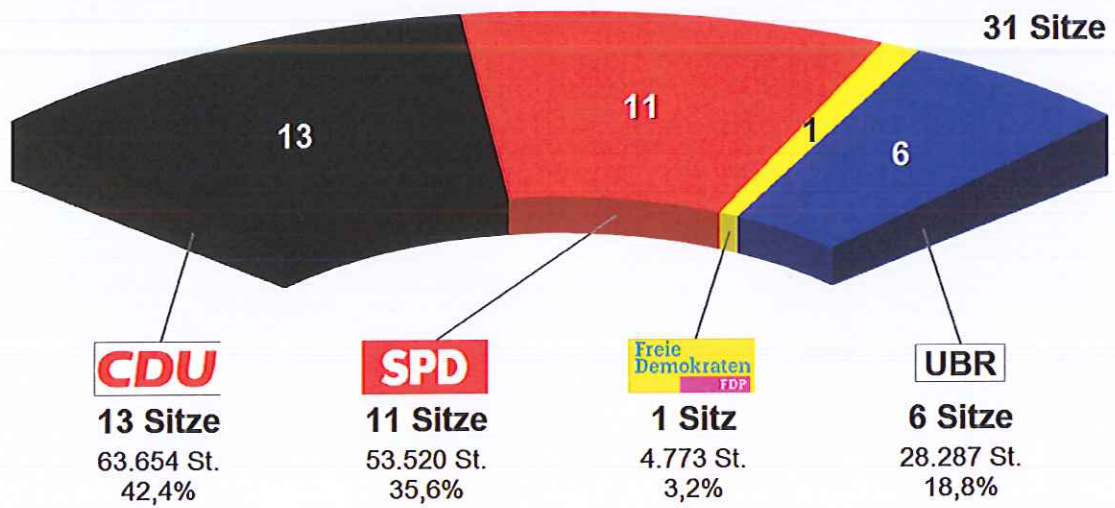

Gemeindewahl Rotenburg a.d. Fulda 2016
Sitzverteilung nach 17 von 17 Wahlbezirken

Sitzuteilung Gemeindewahl Rotenburg a.d. Fulda 2016 nach 17 von 17 Wahlbezirken

<i>Christlich Demokratische Union Deutschlands : 13 Sitze</i>				
Rang	Nr	Person	Stimmen	%-Liste
1	101	Rudolph, Jonas	3528	5,54
2	102	Ender, Ursula	3036	4,77
3	103	Börner, Andreas	2956	4,64
4	104	Glaser, Bärbel	2453	3,85
5	105	Schlegel, Heinz	2438	3,83
6	106	Pippert, Eva-Irma	2362	3,71
7	107	Linke, Johannes	2333	3,67
8	111	Rudolph, Bernd	2287	3,59
9	113	Blankenbach, Heiko	2271	3,57
10	116	Zabel, Carsten	2234	3,51
11	115	Rangkuty, Dr. Edith	2174	3,42
12	112	Casper, Gerlinde	2146	3,37
13	118	Rüppel, Christian	2126	3,34

Ersatzpersonen

14	108	Röhrig, Petra	2120	3,33
15	109	Wollenhaupt, Friedhelm	2119	3,33
16	126	Mundinger, Gert	2073	3,26
17	122	Wollweber, Florian	1970	3,09
18	114	Hellmich, Uwe	1946	3,06
19	110	Holl, Roswita	1894	2,98
20	125	Gerlach, Willi	1875	2,95
21	120	Hofmann, Kurt	1858	2,92
22	119	Münch, Günter	1844	2,90
23	117	Heinzerling, Elvira	1786	2,81
24	121	Hellmich, Waltraud	1674	2,63
25	123	Hucke, Barbara	1624	2,55
26	124	Neufeld, Nelly	1584	2,49
27	127	Rödling, Karl Heinz	1547	2,43
28	129	Fenner, Gerlinde	1462	2,30
29	130	Schröder, Pascal	1332	2,09
30	128	Pabst, Dietrich	1311	2,06
31	131	Reidt, Helmut	1291	2,03

<i>Sozialdemokratische Partei Deutschlands : 11 Sitze</i>				
Rang	Nr	Person	Stimmen	%-Liste
1	208	Troch, Klaus	2910	5,44
2	201	Heise, Volker	2448	4,57
3	204	Ringer, Christiane	2258	4,22
4	209	Walter-Rosner, Elvira	2203	4,12
5	207	Frankfurt, Karin	2050	3,83
6	211	Nölke, Thomas	1989	3,72
7	205	Schönewolf, Jens	1953	3,65
8	212	Wollrath, Reiner	1935	3,62
9	202	Reiners, Claudia	1914	3,58
10	203	Bodenstein, Wolfgang	1909	3,57
11	210	Stricker, Dieter	1849	3,45

Ersatzpersonen

12	206	Münscher, Sebastian	1845	3,45
13	216	Vöckel, Markus	1838	3,43
14	226	Moog, Wolfgang	1790	3,34
15	217	Müller, Peter	1768	3,30
16	218	Naumann, Maik	1738	3,25
17	215	Simon, Peter	1724	3,22