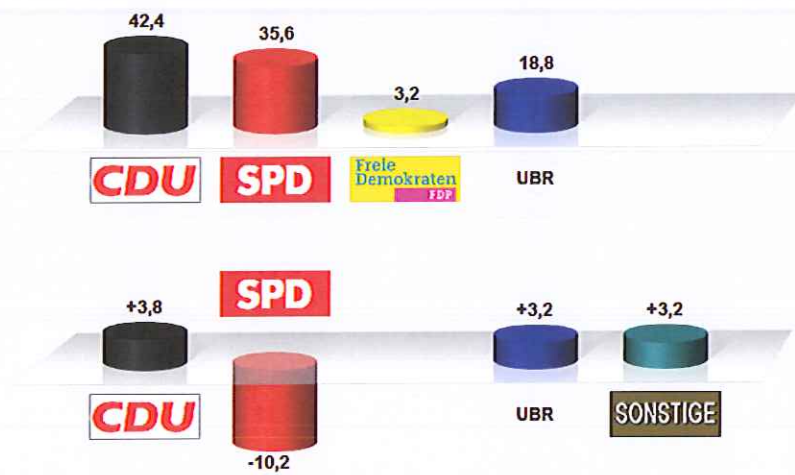

Gemeindewahl Rotenburg a.d. Fulda 2016
 Endergebnis nach 17 von 17 Wahlbezirken

Wahlb. ohne Sperrv.	9.224	
Wahlb. mit Sperrv.	1.698	
Wahlb. nach § 16a, 2 KWO	1	
Wahlb. insges.	10.923	
Wählerinnen / Wähler	5.431	
dav. mit Wahlschein	1.588	
Ungült. Stimmzettel	292	
Gültige Stimmen	150.234	
Wahlbeteiligung	49,7 %	
	<i>Stimmen</i>	<i>Anteil</i>
CDU	63.654	42,4 %
SPD	53.520	35,6 %
FDP	4.773	3,2 %
UBR	28.287	18,8 %

**Gemeindewahl Rotenburg a.d. Fulda 2016
im Vergleich mit Gemeindewahl Rotenburg a. d. Fulda 2011
Endergebnis nach 17 von 17 Wahlbezirken**
Stimmenanteile in Prozent (%), Gewinne/Verluste in Prozentpunkten